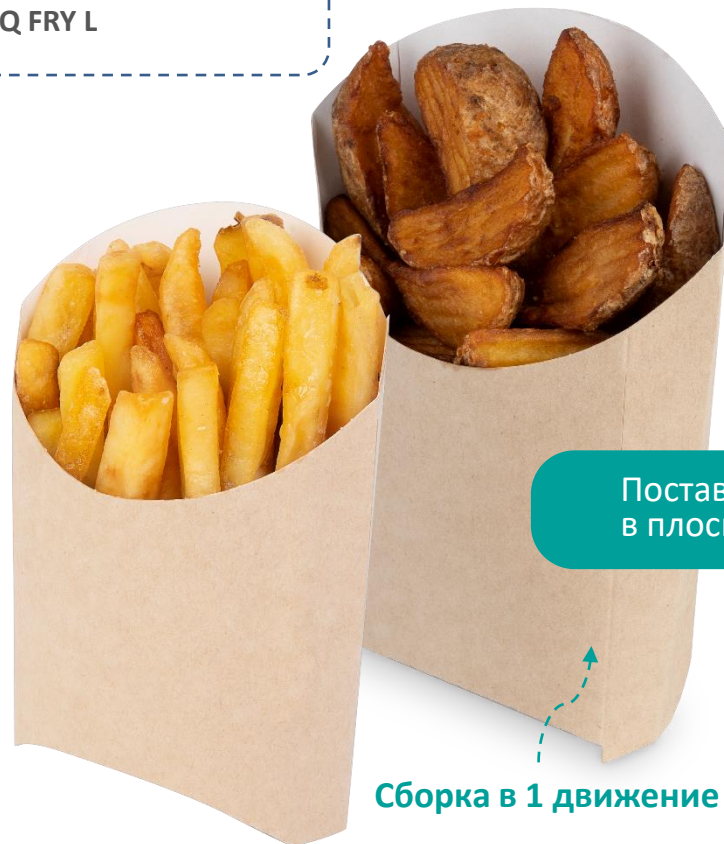

Сборка в 1 движение

Поставляется  
в плоском виде

OSQ FAST FOOD BOX S  
OSQ FAST FOOD BOX L

OSQ GROUP

## Fast food line

OSQ GROUP

OSQ FRY M

OSQ FRY L

- Отсутствует внутренняя ламинация для оптимизации стоимости упаковки
- Жесткий картон сохраняет содержимое в первоначальном виде
- Универсальные размеры
- Не занимает много места при транспортировке и хранении

Идеально для картофеля в любом виде

Поставляется в плоском виде

Сборка в 1 движение