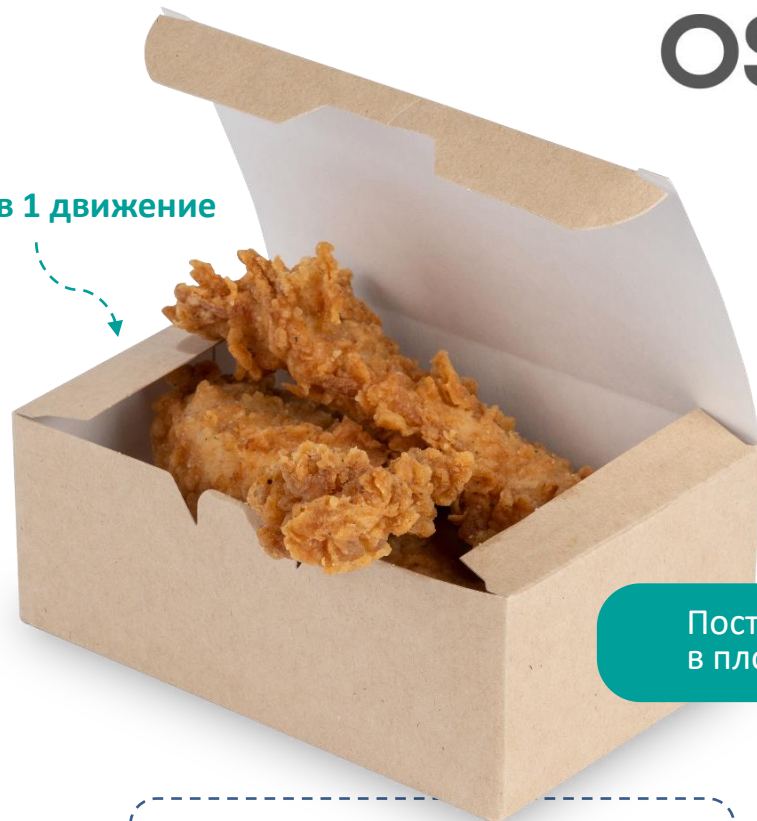

Fast food line

- Отсутствуют внутренняя ламинация и презентационное окно для оптимизации стоимости упаковки
- На клапанах есть биговка, которая обеспечивает четкий и ровный сгиб крыльев коробки при сборке
- Крепкие замки надежно фиксируют содержимое при доставке
- Не занимает много места при транспортировке и хранении

Сборка в 1 движение

Поставляется
в плоском виде

OSQ FAST FOOD BOX S
OSQ FAST FOOD BOX L

OSQ GROUP