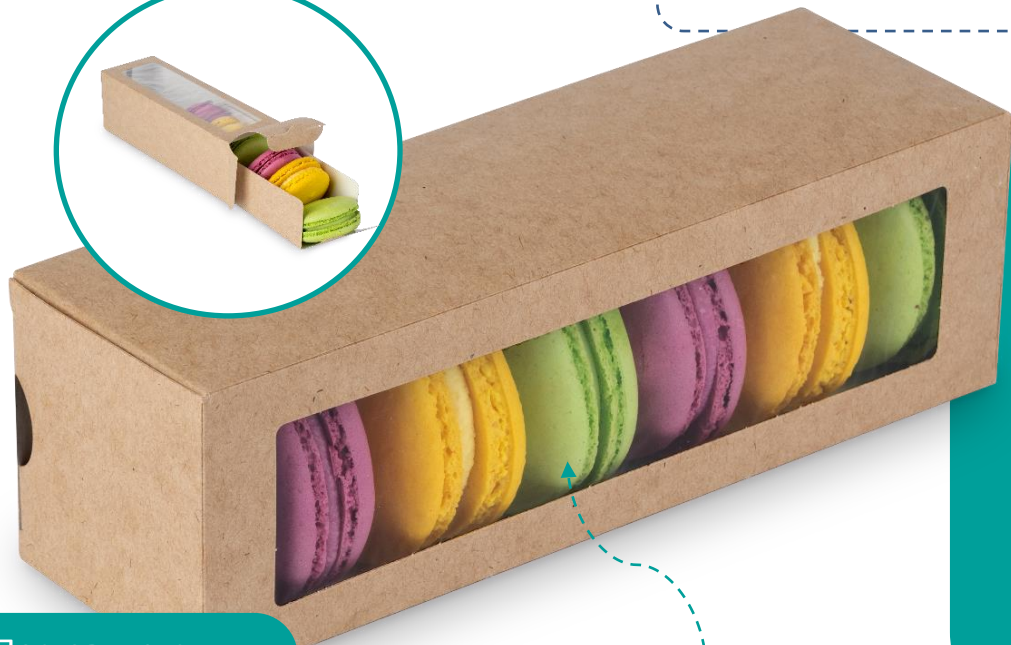

Bakery Line

OSQ GROUP

OSQ MB 6

OSQ MB 12

Поставляется
в плоском виде

Презентационное **прозрачное**
окно, позволяющее осуществлять
продажи с витрины

- Внутренний ложемент, выдвигающийся легким движением руки
- Ложемент и дно пенала обеспечивают дополнительную защиту содержимого при транспортировке
- Не занимает много места при транспортировке и хранении
- Оснащена крепкими замками, коробка не раскроется при транспортировке